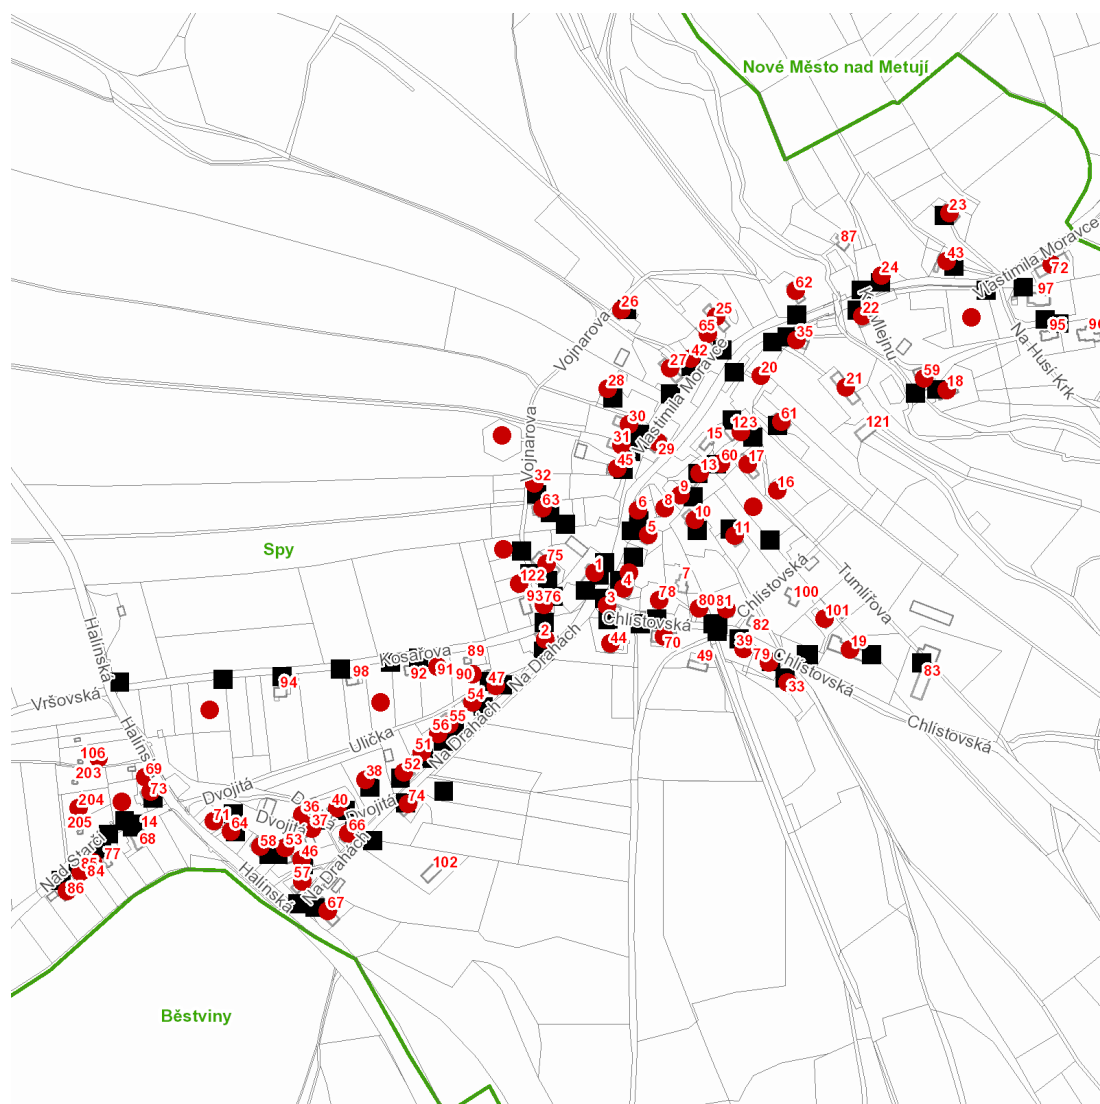

dne **5. 4. 2022** od **7:30** do **11:30** hodin

Plánovaná odstávka zahrnuje tyto lokality:**Nové Město nad Metují (okres Náchod)**část obce **Spy****Dvojitá: č. p. 36, 37, 38, 40****Halínská: č. p. 53, 58, 64, 67, 69, 71, 73; č. ev. 204****Chlístovská: č. p. 3, 11, 19, 33, 39, 44, 70, 78, 79, 80, 81, 101****Ke Mlejnu: č. p. 18, 59****Kosařova: č. p. 90, 91****Na Drahách: č. p. 2, 46, 47, 51, 52, 54, 55, 56, 57, 66, 74****Nad Starčí: č. p. 84, 85, 86****Tumlířova: č. p. 16, 17, 61****Vlastimila Moravce: č. p. 1, 4, 5, 6, 8, 9, 10, 13, 20-25, 27-31, 35, 42, 43, 45, 60, 62, 65, 72****Vojnarova: č. p. 26, 32, 63, 75, 76, 122**kat. území **Spy** (kód **706485**): **parcelní č. ST.74, 9, 13/2, 37, 222/2, 241/1, 259/2, 263/2, 269/10, 272/2, 555/8**kat. území **Nové Město nad Metují** (kód **706442**): **parcelní č. 334/4**

NEJDE VÁM ELEKTŘINA...

TIP: Registrujte se zdarma na www.cezdistribuce.cz/sluzba a informace o odstávkách elektřiny budete dostávat e-mailem nebo SMS. U poruch zasíláme SMS s předpokládanou dobou obnovení dodávek. | Aktuální stav dodávek elektřiny na konkrétní adrese zjistíte snadno, rychle a bez registrace na portále **Bez Štávy** (www.bezstavy.cz).

dne 5. 4. 2022 od 7:30 do 11:30 hodin**Orientační mapový podklad odstávkou dotčených lokalit****VYSVĚTLIVKY**

- – adresy dotčené odstávkou elektřiny
- – místa připojení k elektrické síti dotčená odstávkou

INFORMACE ZASLÁNA

IDDS: qgfbxi4 (Město Nové Město nad Metují)